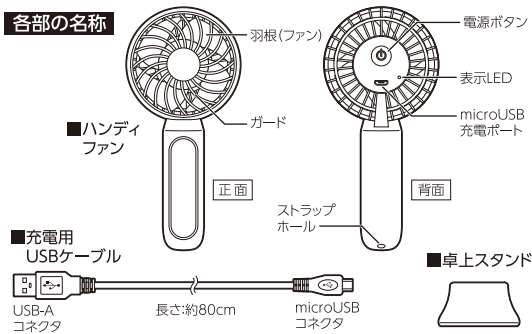

Portable Handy Fan

取扱説明書

取扱説明書は大切に保管してください。

各部の名称

充電方法

※ご使用前に必ず充電してください

- ①ハンディファンのmicroUSB充電ポートに付属の充電用USBケーブルを差し込み、USB電源ポートに接続してください。
 - ②充電中は、表示LEDが赤点灯します。充電が完了すると表示LEDが緑点灯します。
- ※ハンディファンの満充電に要する時間は空の電池状態から約4時間です。
- ※本製品は充電中にもご使用いただけます。

USB電源ポートに接続
充電出力1A以上の
USB電源ポートを推奨

① 接続方向を間違わないでください。
コネクタは精密パーツです。着脱の際はコネクタ本体を持って接続の向きをご確認のうえ、慎重におこなってください。万一、誤った向きで接続され、それに起因する故障、トラブルが生じても、当社では責任を負いかねます。

※付属の充電用USBケーブルに他のUSB機器を接続しないでください。
※充電完了後は必ず、充電用USBケーブルをはずしてください。USB電源ポートからも充電用USBケーブルをはずしてください。
※内蔵電池は自然放電するたため、保管の際は約1ヶ月に1回は必ず充電してください。またご使用前には、充電してからご使用ください。

ご使用方法

- ①ハンディファンの電源ボタンを押すと羽根の回転が開始します。羽根の回転中は表示LEDが青点灯します。
- ②電源ボタンを押すごとに下記のように順送りで風量を変更できます。

※電源ボタンを長押しするとその風の風量の状態でも電源をOFFにすることができます。

キケン!
使用しない時は
全てのコネクタを
抜くこと

ハンディファン仕様

本体サイズ	約H145×W68×D35mm
本体重量	約91g
入力	USB DC5V/1A
内蔵電池	リチウムイオン電池
内蔵電池容量	2000mAh
充電時間	約4時間※
連続使用時間	約3時間※(風量:強) 約5時間※(風量:中) 約10時間※(風量:弱)
材質	本体ケース:ABS,羽根(ファン):PP

※使用状況などにより異なります

充電用USBケーブル仕様

USB端子	USB Aコネクタ/microUSB
ケーブル長	約80cm
ケーブル定格	DC5V/1A
重量	約17g
材質	PVC他

※製品の仕様は改良などの為予告なく変更することがあります。

安全上のご注意

ここに記した注意事項は、製品を安全に正しくお使いいただき、あなたや他の人々への危害や損害を未然に防止するためのものです。いずれも安全に関する重要な内容ですので、必ずお守りください。