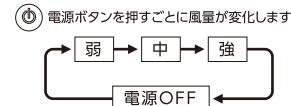

※電源ボタンを長押しするとその風の風量の状態でも電源をOFFにすることができます。