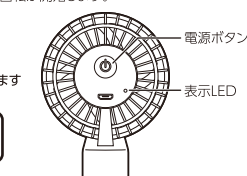

USB電源ポートに接続
充電出力1A以上の
USB電源ポートを推奨

① 接続方向を間違わないでください。
コネクタは精密パーツです。着脱の際はコネクタ本体を持って接続の向きをご確認のうえ、慎重におこなってください。万一、誤った向きで接続され、それに起因する故障、トラブルが生じても、当社では責任を負いかねます。

※付属の充電用USBケーブルに他のUSB機器を接続しないでください。
※充電完了後は必ず、充電用USBケーブルをはずしてください。USB電源ポートからも充電用USBケーブルをはずしてください。
※内蔵電池は自然放電するたため、保管の際は約1ヶ月に1回は必ず充電してください。またご使用前には、充電してからご使用ください。

ご使用方法

- ①ハンディファンの電源ボタンを押すと羽根の回転が開始します。羽根の回転中は表示LEDが青点灯します。
- ②電源ボタンを押すごとに下記のように順送りで風量を変更できます。

※電源ボタンを長押しするとその風の風量の状態でも電源をOFFにすることができます。

キケン!
使用しない時は
全てのコネクタを
抜くこと

ハンディファン仕様

本体サイズ	約H145×W68×D35mm
本体重量	約91g
入力	USB DC5V/1A
内蔵電池	リチウムイオン電池
内蔵電池容量	2000mAh
充電時間	約4時間※
連続使用時間	約3時間※(風量:強) 約5時間※(風量:中) 約10時間※(風量:弱)
材質	本体ケース:ABS,羽根(ファン):PP

※使用状況などにより異なります

充電用USBケーブル仕様

USB端子	USB Aコネクタ/microUSB
ケーブル長	約80cm
ケーブル定格	DC5V/1A
重量	約17g
材質	PVC他

※製品の仕様は改良などの為予告なく変更することがあります。

安全上のご注意

ここに記した注意事項は、製品を安全に正しくお使いいただき、あなたや他の人々への危害や損害を未然に防止するためのものです。いずれも安全に関する重要な内容ですので、必ずお守りください。