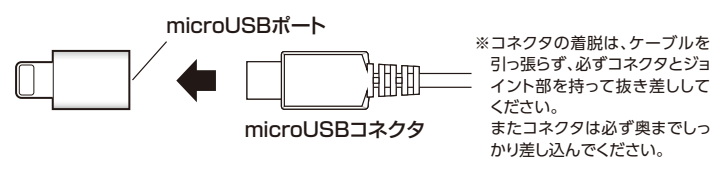

H296LS series

Lightning 変換アダプタ

取扱説明書

●microUSBケーブルに接続して、iPhone/iPad/iPodなどの充電やデータ転送することができます。

※ご使用のmicroUSBケーブルが充電またはデータ転送に対応している必要があります。
※最新の適合機種情報は当社WEBサイトでご確認いただけます。

| | |
|--------------------------|-----------------------------------|
| 仕様 | ※仕様および外観は、性能改良のため予告なく変更することがあります。 |
| サイズ: 約H21×W10.5×D6(mm) | |
| 質量: 約2g 材質: (コネクタケース)PVC | |

使用方法

①本製品のmicroUSBポートに、ケーブルのmicroUSBコネクタを接続してください。

②各機器に接続します。

| | |
|------------------------------------|-----------|
| | 警告 |
| 人が死亡または重傷を負う可能性が想定される内容。 | |
| 被害事象: 異常発熱・火災・感電・事故・誤飲・破裂・ケガ・熱傷など。 | |

| | |
|-----------------------------------|-----------|
| | 注意 |
| 人が軽傷および物的損害を負う可能性が想定される内容。 | |
| 被害事象: 反応せず・断線・腐食・破損・故障・ケガなど。 | |