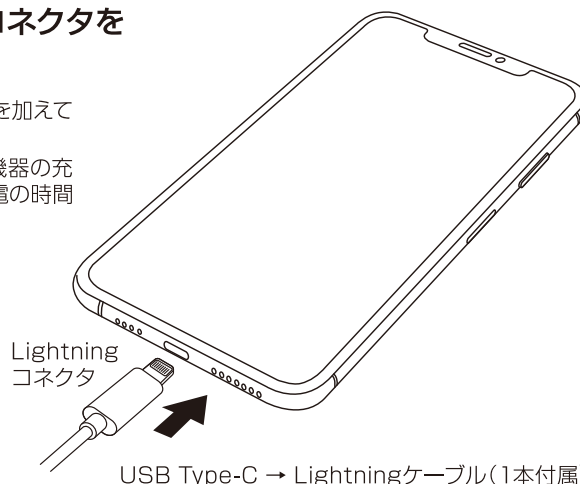

### ② 充電用ケーブルを接続

本製品のUSB Type-Cポートに  
付属ケーブルのUSB Type-Cコネクタを  
接続します。

※接続部をご確認のうえ、まっすぐ接続してください。  
無理な力を加えて接続しないでください。

### ③ 充電対象機器に接続

充電対象機器の充電用端子にLightningコネクタを  
接続すると充電を開始します。

※接続部をご確認のうえ、まっすぐ接続してください。無理な力を加えて  
接続しないでください。

※充電対象機器や電池の状態により、接続後すぐに充電対象機器の充  
電が開始されない場合があります。そのような場合、予備充電の時間  
を経過後、本充電が開始されます。

※充電状態は充電対象機器でご確認ください。