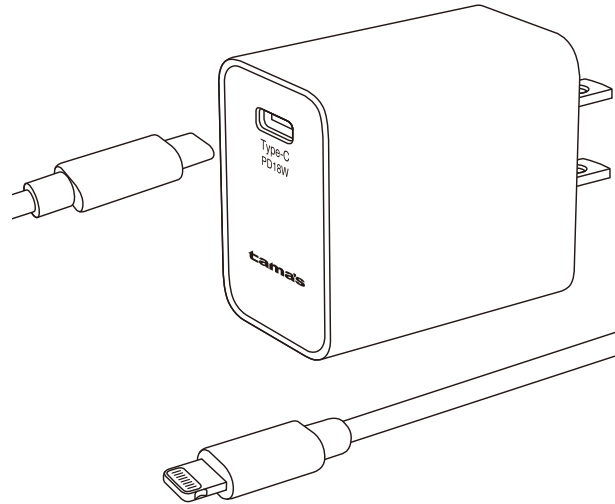

パワーデリバリー対応 コンセント式充電器 18W C to Lケーブル付

取扱説明書

取扱説明書は大切に保管してください。

tama's

安全上のご注意

ここに記した注意事項は、製品を安全に正しくお使いいただき、あなたや他の人々への危害や損害を未然に防止するためのものです。いずれも安全に関する重要な内容ですので、必ずお守りください。

警告

人が死亡または重傷を負う可能性が想定される内容。
被害事象：異常発熱・火災・感電・事故・誤飲・破裂・ケガ・熱傷など。

- 分解・改造をしない。
- 製品に金属などを差し込まない、コネクタ端子を金属などでショートさせない。
- 熱のこもる場所(布団の中など)・本体が体に触れる環境で使用しない。
- 水につけたり濡らさない・水濡れ品は使用しない・濡れた手で使用しない。
- 指定の電圧以外の電源で使用しない。
- 使用前に各接続部を確認し、ホコリなどの付着や接続部の変形・破損したものは使用しない。
- ACプラグが傷んだり、コンセントへの差し込みがゆるい場合、使用しない。
- 規定の時間を超えた連続使用はしない。
- 睡眠中は使用しない。
- 暖房器具などのそばや、湿度の高い場所で使用・保管しない。
- 乳幼児・小児の手の届く場所で使用・保管しない。
- 直射日光の当たる場所で使用・保管しない。
- 充電器やパソコンなどの出力端子同士を接続しない。
- 使用時に接続部を確認してまっすぐ接続し、無理な力を加えて接続しない。
- 使用しない場合、全ての接続箇所をはずし、安全な場所に保管する。接続したまま放置しない。
- 火中に投入しない。電子レンジ、オーブンなどで加熱しない。
- 雷がなりはじめたら、安全のため本製品や接続されている各機器にさわらない。
- 重い物を載せたり、落下しやすい場所、磁気、ホコリの多い場所に置かない。
- お手入れの際は、各接続部を取りはずす。
- 投げたり、衝撃を与えない。

注意

人が軽傷および物的損害を負う可能性が想定される内容。
被害事象：出力出ず・反応せず・断線・腐食・破損・故障・ケガなど。

- コネクタ端子電極部に水分を付着させたり、結露した状態で使用しない。
- 充電対象機器を充電中に、本製品や充電対象機器が極端に熱くなったり異常を感じた場合は使用しない。
- 5℃から35℃の屋内環境で使用する。それ以外の環境では使用しない。
- 0℃から40℃の環境下で保管する。それ以外の環境では保管しない。
- コネクタをはずす際は、コネクタ本体を持っておこなう。ケーブルを持って強く引っ張らない。
- 充電対象機器の電池は装着した状態で充電する。はずした状態で充電しない。

使用上のご注意

- 本書またはパッケージに記載されていない使い方はしないでください。
- 電話帳など、充電対象機器に登録したメモリーは必ず控えをとってからご使用ください。
- 充電時間は2時間を目安としてください。充電対象機器によって充電時間は異なります。また、長時間接続した状態で放置しないでください。
- 本製品が汚れた場合は乾いた布でふきとってください。シンナー、ベンジン、アルコールなどでふかないでください。本製品を傷める原因になります。
- 本製品は、金属部品やプラスチックでできております。燃やすと危険ですので、廃棄する時は各自治体の指示に従った方法で、正しく廃棄してください。